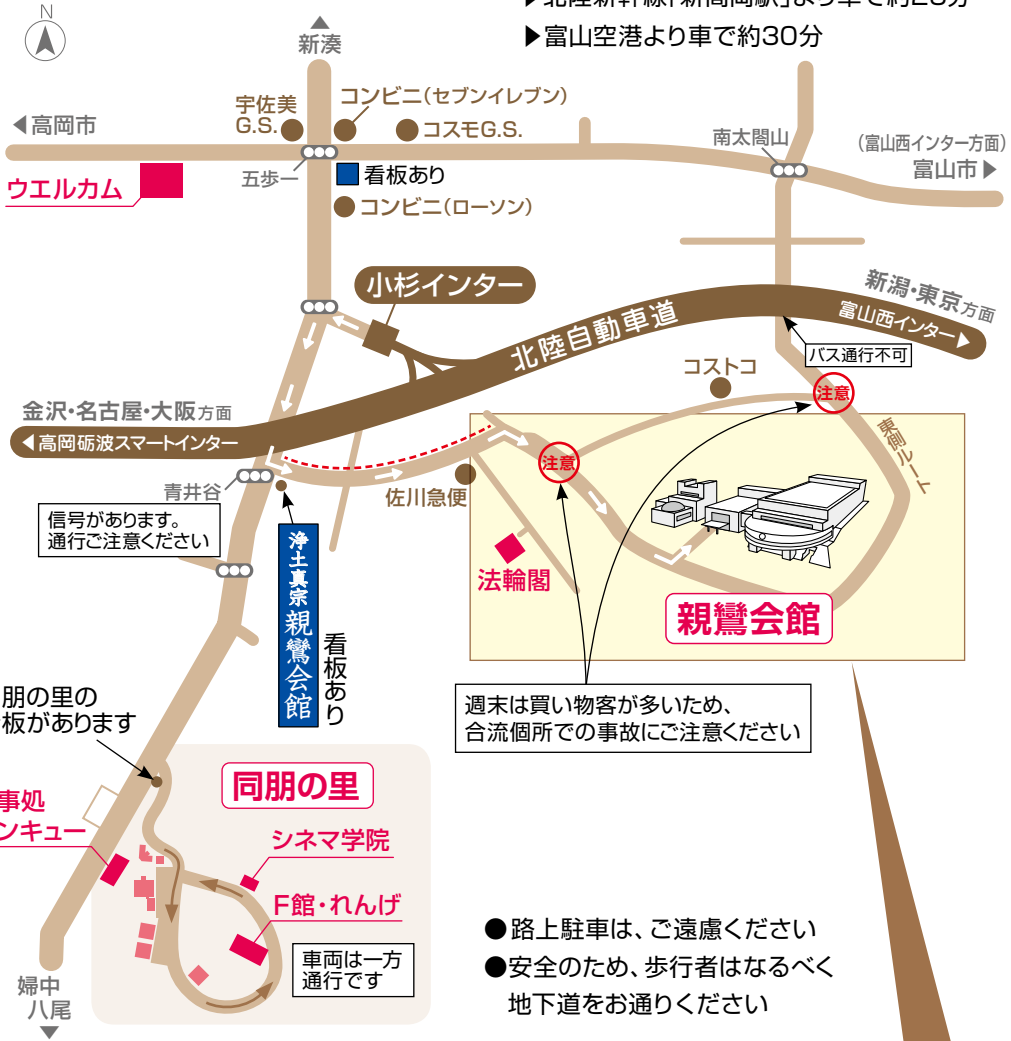

親鸞会館周辺図

- ▶北陸自動車道「小杉インター」より車で約3分
「富山西インター」からは約20分
- ▶あいの風とやま鉄道「小杉駅」より車で約15分
- ▶北陸新幹線「新高岡駅」より車で約25分
- ▶富山空港より車で約30分

拡大図